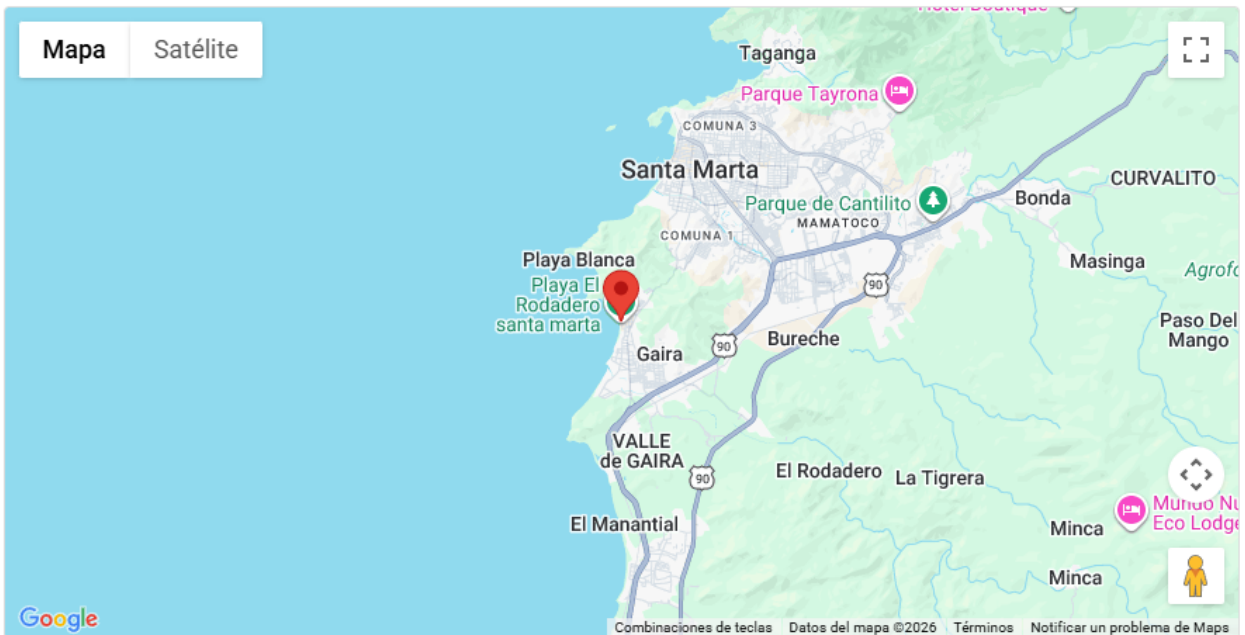

Punto de encuentro

Playa rodadero

Dirección o nombre del lugar (déjalo vacío para ocultar la imagen del Mapa de Google)

Playa El Rodadero santa marta, Cra. 1 #9-23, Gaira, Santa Marta, Magdalena, Colombia

Descripción

Entrada principal de la playa

Url del mapa (Opcional)

<https://www.google.com/maps/place/11.2036394,-74.2276856/@11.2036394,-74.2276856,12z>

Coordenadas: Lat: 11.203639, Lng: -74.227686 | Zoom: 12

Mapa

Satélite