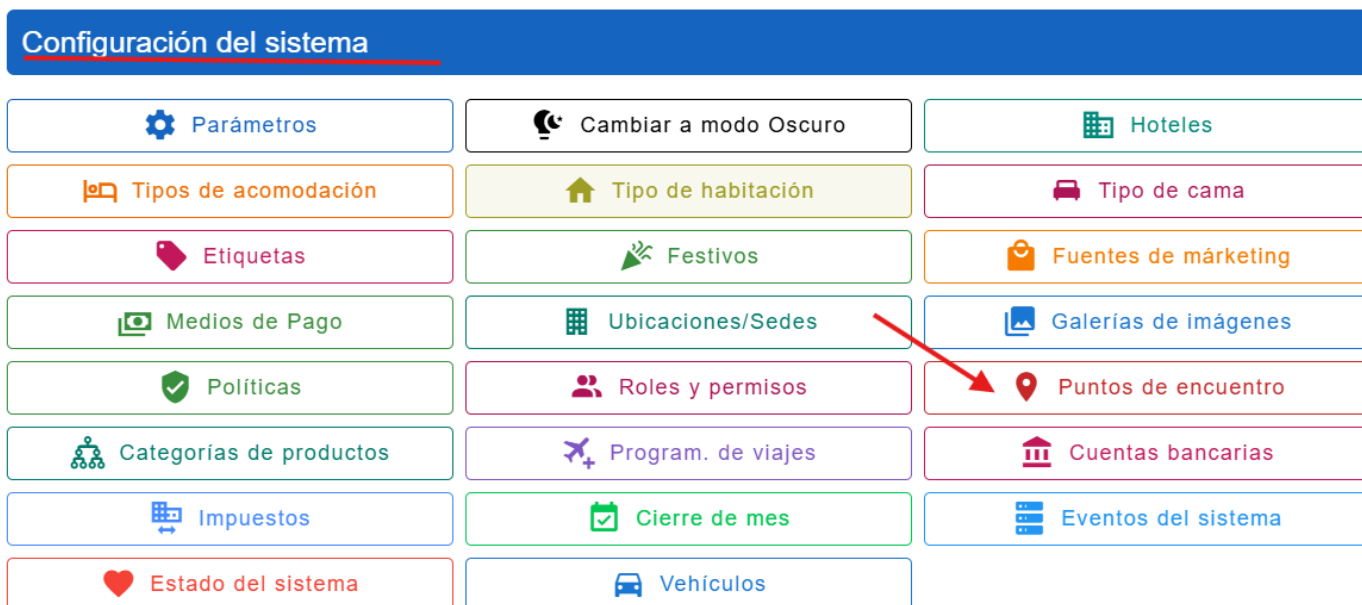

Puntos de encuentro

Los puntos de encuentro son las ubicaciones designadas para el inicio del recorrido o el lugar donde se reúnen los participantes. También son los puntos donde la ruta del tour puede pasar para recoger a los viajeros.

- [¿Cómo crear puntos de encuentro?](#)
- [Puntos de encuentro en la plantilla](#)

¿Cómo crear puntos de encuentro?

El módulo de puntos de encuentro se encuentra disponible a través del menú Principal.

Para crear un nuevo punto de encuentro, sigue estos pasos:

3. Una vez completados los campos, guarda la información.

Punto de encuentro

Playa rodadero

Dirección o nombre del lugar (déjalo vacío para ocultar la imagen del Mapa de Google)

Playa El Rodadero santa marta, Cra. 1 #9-23, Gaira, Santa Marta, Magdalena, Colombia

• **Lugar:** Playa rodadero

Dirección: Playa El Rodadero santa marta, Cra. 1 #9-23, Gaira, Santa Marta, Magdalena, Colombia [Ver en el mapa](#)

Detalles del lugar e instrucciones: Entrada principal de la playa